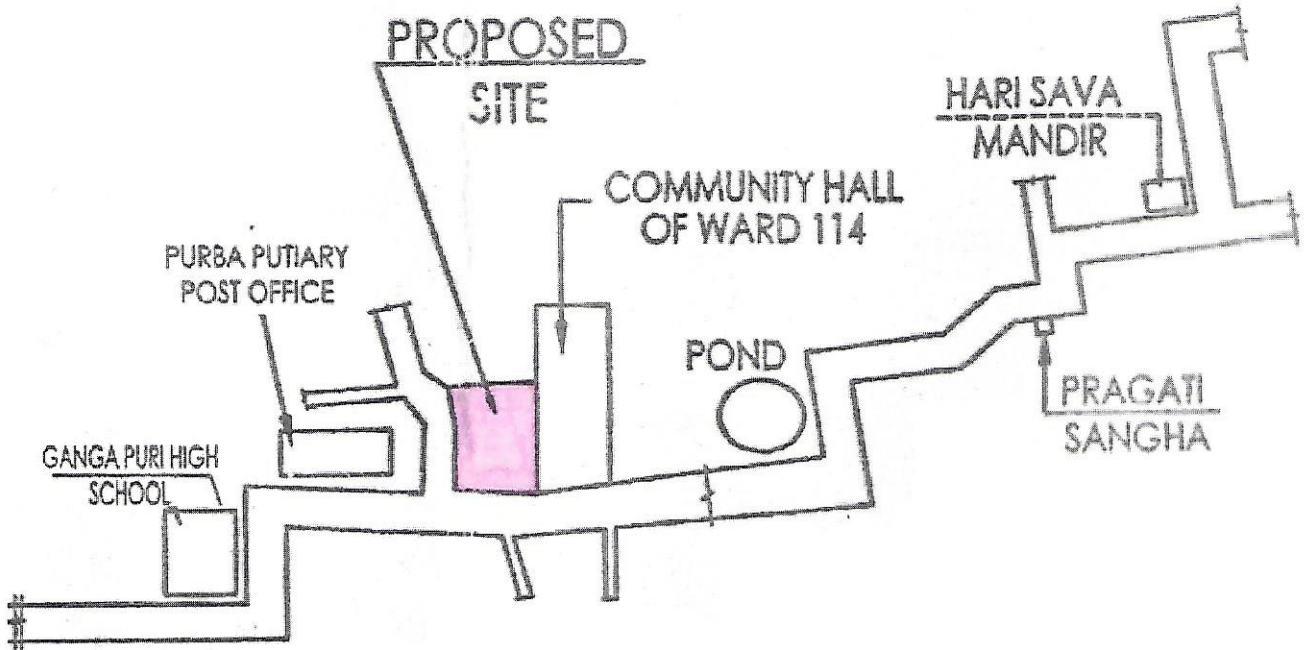

PRIYA JEET DEVELOPERS PVT. LTD.

68/39, M.B. Sarani (Moore Avenue) Tollygunge, Kolkata - 700 040

CIN No.- U70109WB2008PTC125084 • Tel : 033-2481 9359/93312 71514

e-mail : pj.group2010@rediffmail.com

LOCATION DETAILS OF THE PROJECT OF LAND DEDICATED FOR THE PROJECT DEVELOPMENT ALONG WITH ITS BOUNDARIES INCLUDING THE LATITUDE & LONGITUDE OF END-POINTS OF THE PROJECT

DEVELOPER : PRIYA JEET DEVELOPERS PVT. LTD.

PROJECT : P. J. GARDEN

Kush Kundu
KUSH KUNDU (D.C.E.)
L.B.S. OF K.M.C.
Lic. No.- 1412/1
90E, Jadunath Ukil Road
Kolkata - 700 041

LOCATION MAP
SCALE = 1:400

LATITUDE : 22° 28' 29.90" N
LONGITUDE : 88° 20' 43.78" E

For PRIYA JEET DEVELOPERS (P) LTD.

Altam Montaj

DIRECTOR